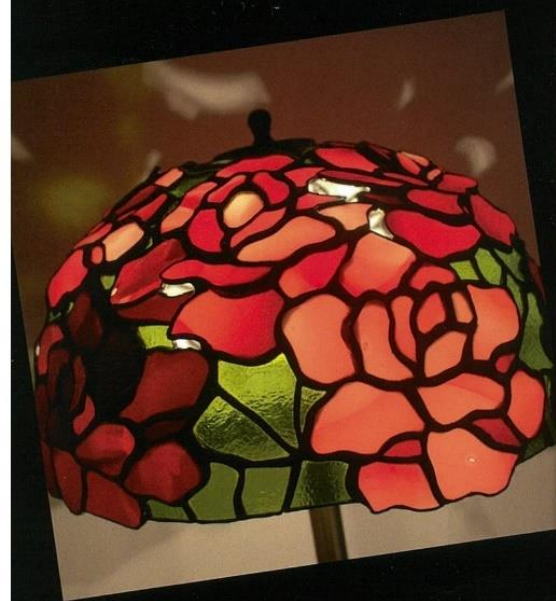

お陰様で

グラスワン は20周年を迎えました!
講師・生徒合同作品展

2020 12/2 (水)~12/14(月)

AM9:30~PM7:00

(最終日はPM4:00まで)
火曜日は休館

会場/府中市立図書館2F

府中市府中町43
TEL/0847-43-4343

じゃらん体験掲載記念! 会期限り会場で体験レッスンができます