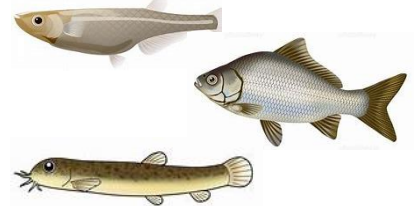

図書館 上下分室だより やよい 弥生

編集・発行 府中市立図書館上下分室 指定管理者 (株) 図書館流通センター
TEL62-8805/FAX 62-8848 令和2年3月1日発行

利用案内

- ○開館時間 午前10時～午後6時30分(上下分室)
- ○個人貸出 図書一人10点まで(内CD5点)
  DVD一人5点まで
- ○貸出期間 2週間
- ○インターネット予約は
  パソコン <http://www-lib.city.fuchu.hiroshima.jp>
  携 帯 <http://www-lib.city.fuchu.hiroshima.jp/toshoi>

田んぼで生きる

○メダカ フナ ドジョウ