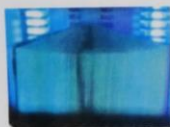

図書館の本を安心・快適  
にご利用いただけます。

LIVA

図書館の消毒機 本をきれいにしませんか？

使い方はとっても簡単

**1** ドアを開けて本を広げた後、  
設置台に挟んでセット。

**2** ドアを閉じてスタート  
ボタンを押す。

**3** ※消毒時間は30秒。  
止まったらドアを開け、  
本を取り出す。  
ドアを閉めて終了。

府中市立図書館