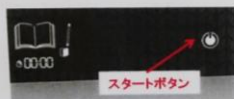

図書館の本を安心・快適  
にご利用いただけます。

LIVA

図書館の消毒機 本をきれいにしませんか？

使い方はとっても簡単

**1** ドアを開けて本を広げた後、  
設置台に挟んでセット。

**2** ドアを閉じてスタート  
ボタンを押す。

**3** ※消毒時間は30秒。  
止まったらドアを開け、  
本を取り出す。  
ドアを閉めて終了。

府中市立図書館